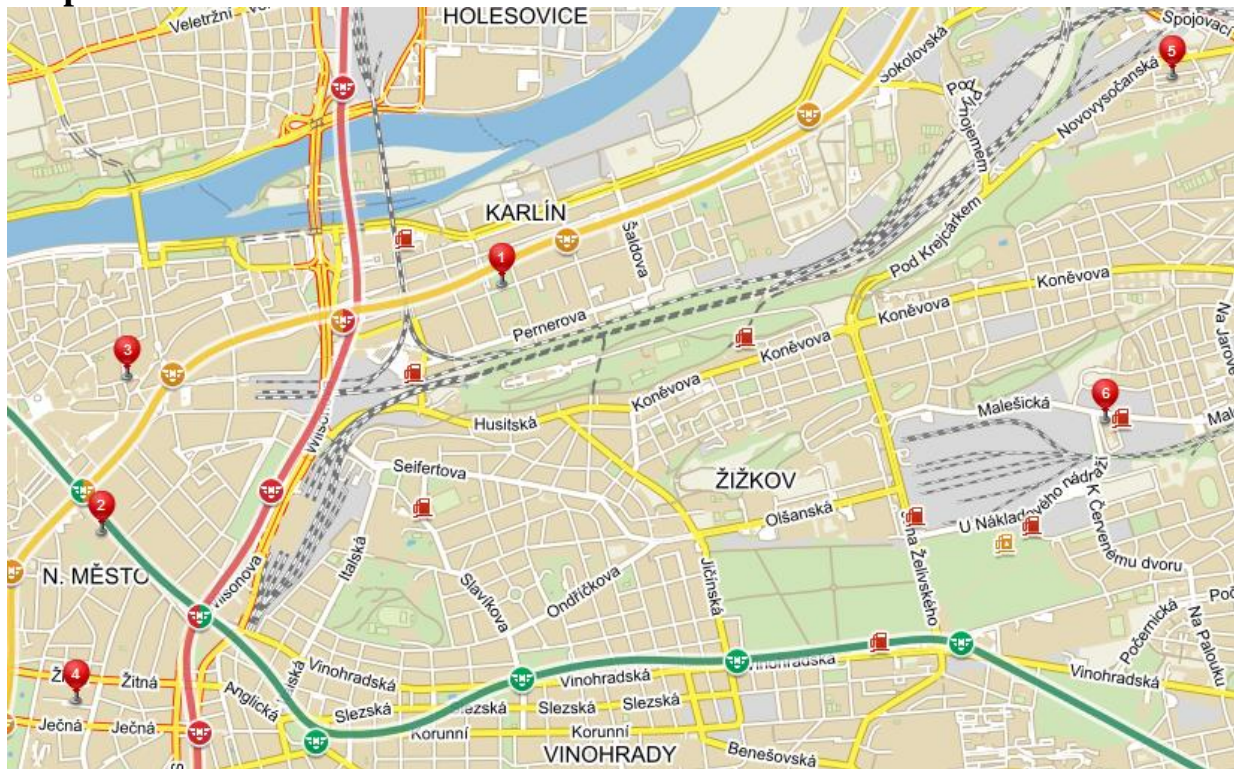

### EA Hotel Populus\*\*\*

*cca 10 min. Městskou hromadnou dopravou*

Adresa: U Staré Cihelny, Praha 3, [www.hotelpopulus.cz](http://www.hotelpopulus.cz)

Cena pokoje: pokoj jednolůžkový 680 Kč, dvojlůžkový 810 Kč za noc včetně snídaně

### Mapa