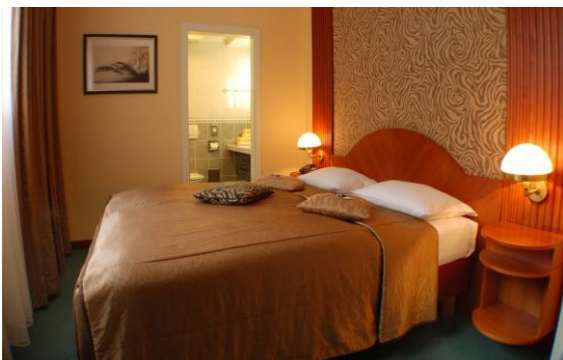

## **EA Hotel Royal Esprit\*\*\*\***

Adresse: Jakubská 5, Praha 1

[www.hotelroyalesprit.cz](http://www.hotelroyalesprit.cz)

*ca 5 min mit öffentliche Verkehr*

*Zimmerpreis: Einzelzimmer = 76 EUR, Doppelzimmer = 81 EUR/Nacht inkl. Frühstück*

### **EA Hotel Crystal Palace\*\*\*\***

Adresse: Malá Štěpánská 17, Praha 2

[www.hotelcrystalpalace.cz](http://www.hotelcrystalpalace.cz)

*ca 10 min mit öffentliche Verkehr*

*Zimmerpreis: Einzelzimmer = 65 EUR, Doppelzimmer = 70 EUR/Nacht inkl. Frühstück*

### **EA Hotel Jasmín\*\*\***

Adresse: Skloněná 515, Praha 9

[www.hoteljasminprague.cz](http://www.hoteljasminprague.cz)

*ca 10 min mit öffentliche Verkehr*

*Zimmerpreis: Einzelzimmer = 22 EUR, Doppelzimmer = 27 EUR/Nacht inkl. Frühstück*