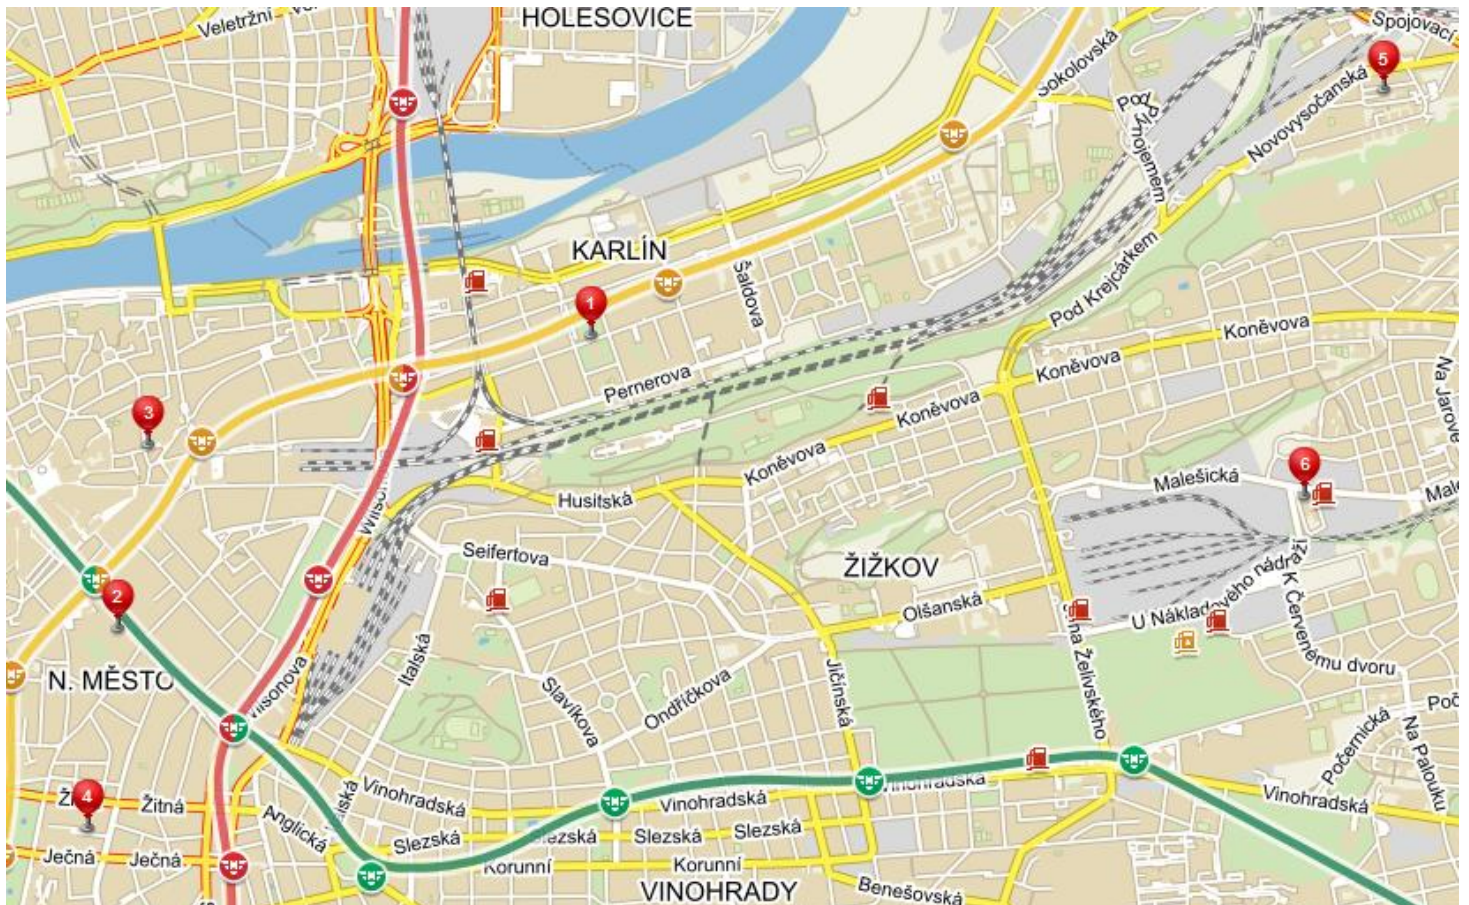

### **EA Hotel Populus\*\*\***

Adresse: U Staré Cihelny, Praha 3

[www.hotelpopulus.cz](http://www.hotelpopulus.cz)

*ca 10 min mit öffentliche Verkehr*

*Zimmerpreis: Einzelzimmer = 27 EUR, Doppelzimmer = 32 EUR/Nacht inkl. Frühstück*

## Karte des Hotels

### LEGENDE:

1. DDM – Karlínské Spektrum
2. EA Hotel Juliš
3. EA Hotel Royal Esprit
4. EA Hotel Crystal Palace
5. EA Hotel Jasmín
6. EA Hotel Populus